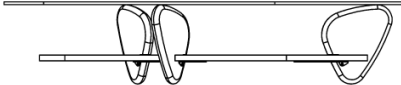

BRETON

MESA DE CENTRO

JUMA

COLEÇÃO MOÇAMBIQUE

Uma mesa de vidro e concreto combina a elegância do vidro com a modernidade do concreto, criando um equilíbrio visualmente atraente. O contraste entre os materiais traz um charme contemporâneo aos espaços. A transparência do vidro amplia visualmente o ambiente, tornando-o mais luminoso e arejado, além de possibilitar a visão do interior da mesa, desfrutando assim de cada detalhe que compõem a peça. Essa combinação versátil se adapta a uma variedade de estilos de decoração, desde o moderno até o rústico.

MESA DE CENTRO
JUMA

BRETON

Mesa de Centro

MESA DE CENTRO

JUMA

BRETON

Diferenciais:

- Podem ser escolhidos revestimentos e tamanhos distintos para composição da mesa de centro

MESA DE CENTRO

JUMA

BRETON

 Estrutura em concreto, madeira laminada ou laqueada.
Tampo em vidro. Medidas especiais não disponíveis.

Medidas podem apresentar leves variações. Nos reservamos o direito de efetuar essas alterações sem consulta prévia.