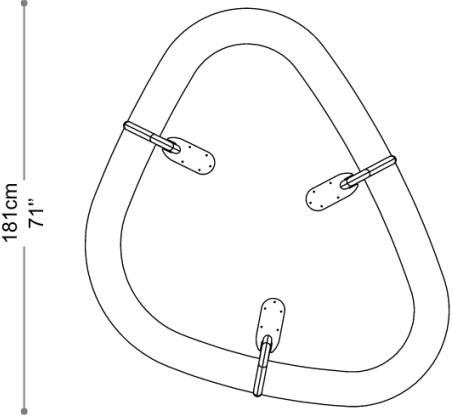

BRETON

MESA DE CENTRO

JUMA

COLEÇÃO MOÇAMBIQUE

Uma mesa de vidro e concreto combina a elegância do vidro com a modernidade do concreto, criando um equilíbrio visualmente atraente. O contraste entre os materiais traz um charme contemporâneo aos espaços. A transparência do vidro amplia visualmente o ambiente, tornando-o mais luminoso e arejado, além de possibilitar a visão do interior da mesa, desfrutando assim de cada detalhe que compõem a peça. Essa combinação versátil se adapta a uma variedade de estilos de decoração, desde o moderno até o rústico.

MESA DE CENTRO
JUMA

BRETON

Mesa de Centro

MESA DE CENTRO

JUMA

BRETON

Diferenciais:

- Podem ser escolhidos revestimentos e tamanhos distintos para composição da mesa de centro

MESA DE CENTRO

JUMA

BRETON

 Estrutura em concreto, madeira laminada ou laqueada.
Tampo em vidro. Medidas especiais não disponíveis.

Medidas podem apresentar leves variações. Nos reservamos o direito de efetuar essas alterações sem consulta prévia.