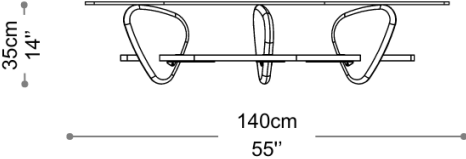

BRETON

MESA DE CENTRO

JUMA

COLEÇÃO MOÇAMBIQUE

Uma mesa de vidro e concreto combina a elegância do vidro com a modernidade do concreto, criando um equilíbrio visualmente atraente. O contraste entre os materiais traz um charme contemporâneo aos espaços. A transparência do vidro amplia visualmente o ambiente, tornando-o mais luminoso e arejado, além de possibilitar a visão do interior da mesa, desfrutando assim de cada detalhe que compõem a peça. Essa combinação versátil se adapta a uma variedade de estilos de decoração, desde o moderno até o rústico.

MESA DE CENTRO
JUMA

BRETON

Mesa de Centro

MESA DE CENTRO

JUMA

BRETON

Diferenciais:

- Podem ser escolhidos revestimentos e tamanhos distintos para composição da mesa de centro

MESA DE CENTRO

JUMA

BRETON

 Estrutura em concreto, madeira laminada ou laqueada.
Tampo em vidro. Medidas especiais não disponíveis.

Medidas podem apresentar leves variações. Nos reservamos o direito de efetuar essas alterações sem consulta prévia.